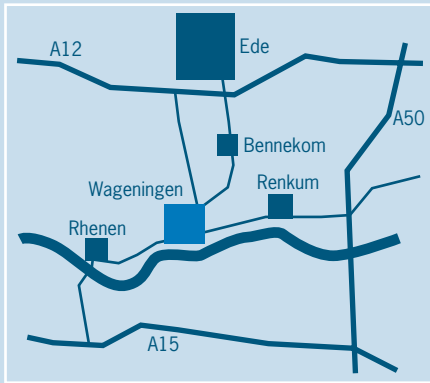

WAGENINGEN