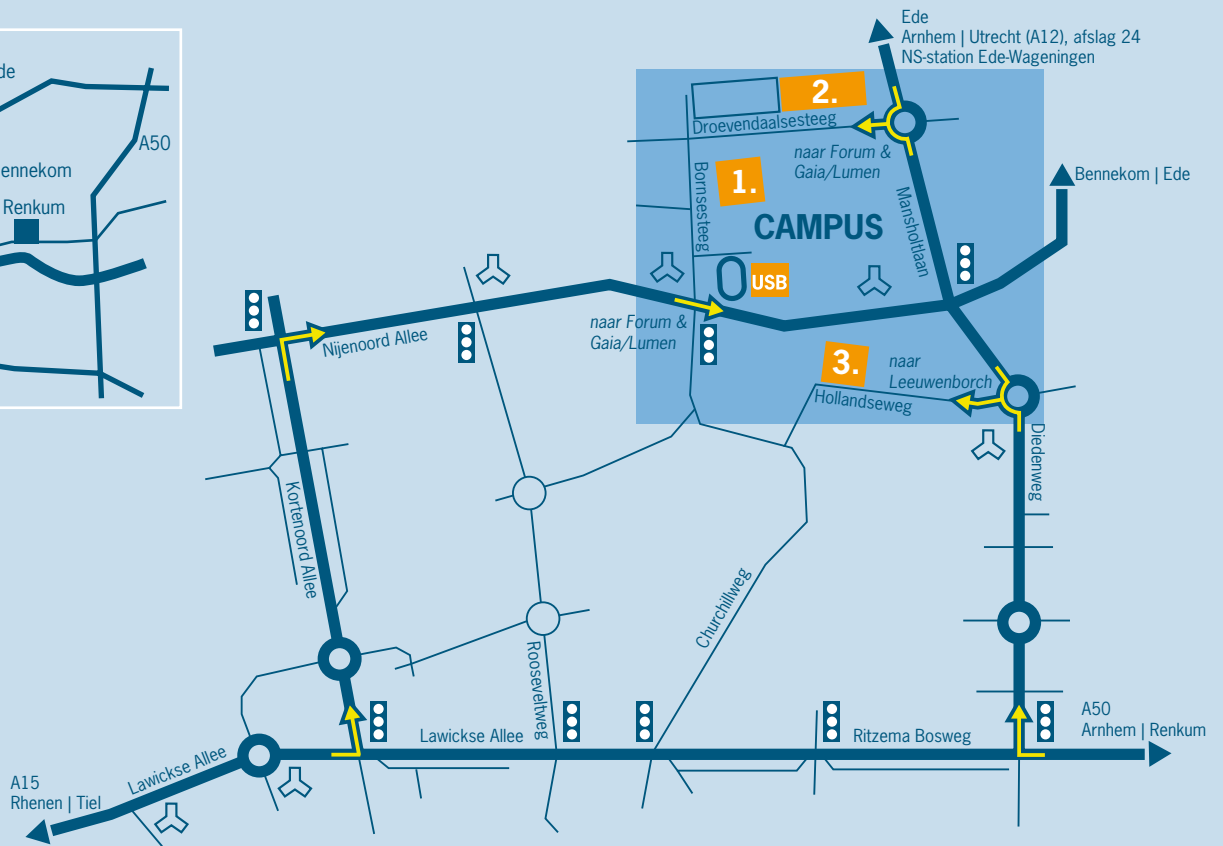

WAGENINGEN